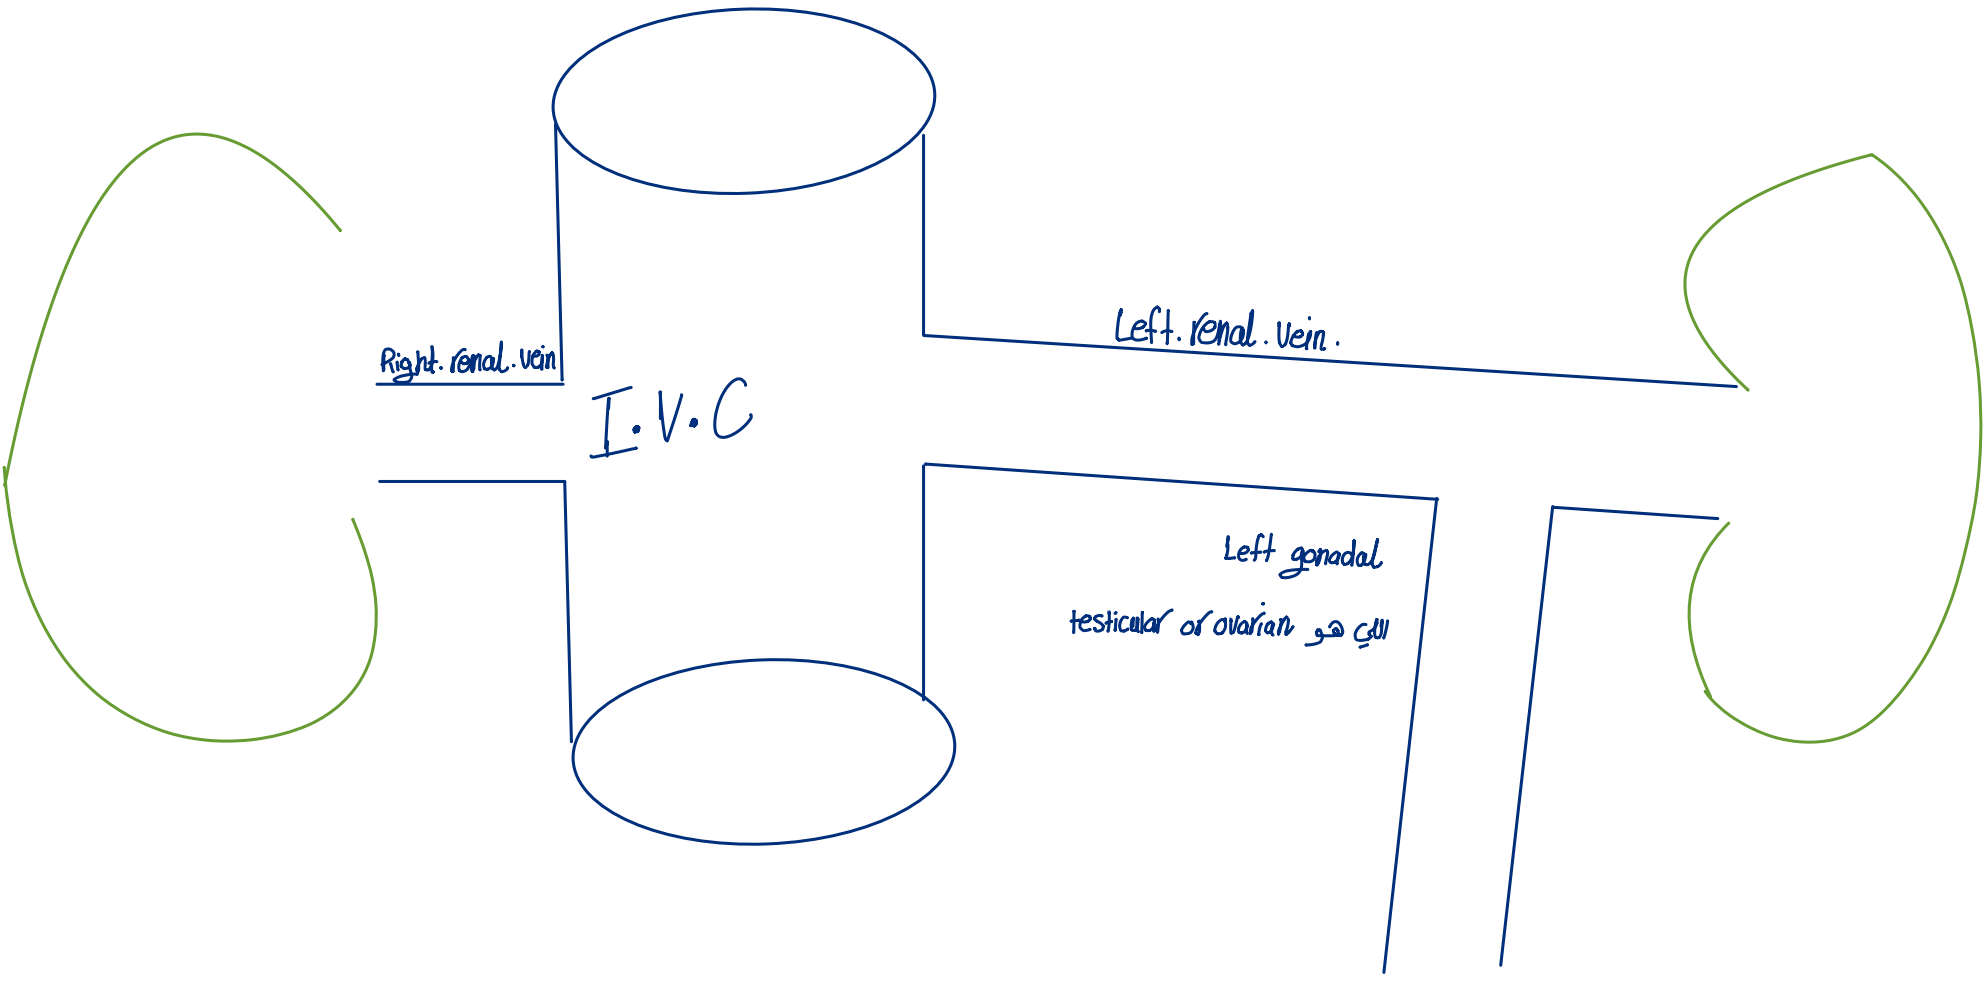

Abdomen

Sub Cardinal

Sacral

Sacro cardinal

# Thoracic in posterior

واحد بننگلم سن vein

supra cardinal

طبعا هو جزء ال Right

Right renal vein

I.V.C

Left renal vein

Left gonadal  
testicular or ovarian  
الذي هو

①  
Renal part  
(segment)

Sub Cardinal

Left common iliac vein

②  
Sacro  
Cardinal  
Part

Sacro cardinal

هسا يا نشامى بعدنا نسولف عن الـ vitelline vein

vitelline vein → yolk sac (gut) / Umbilical → Umbilicus or placenta