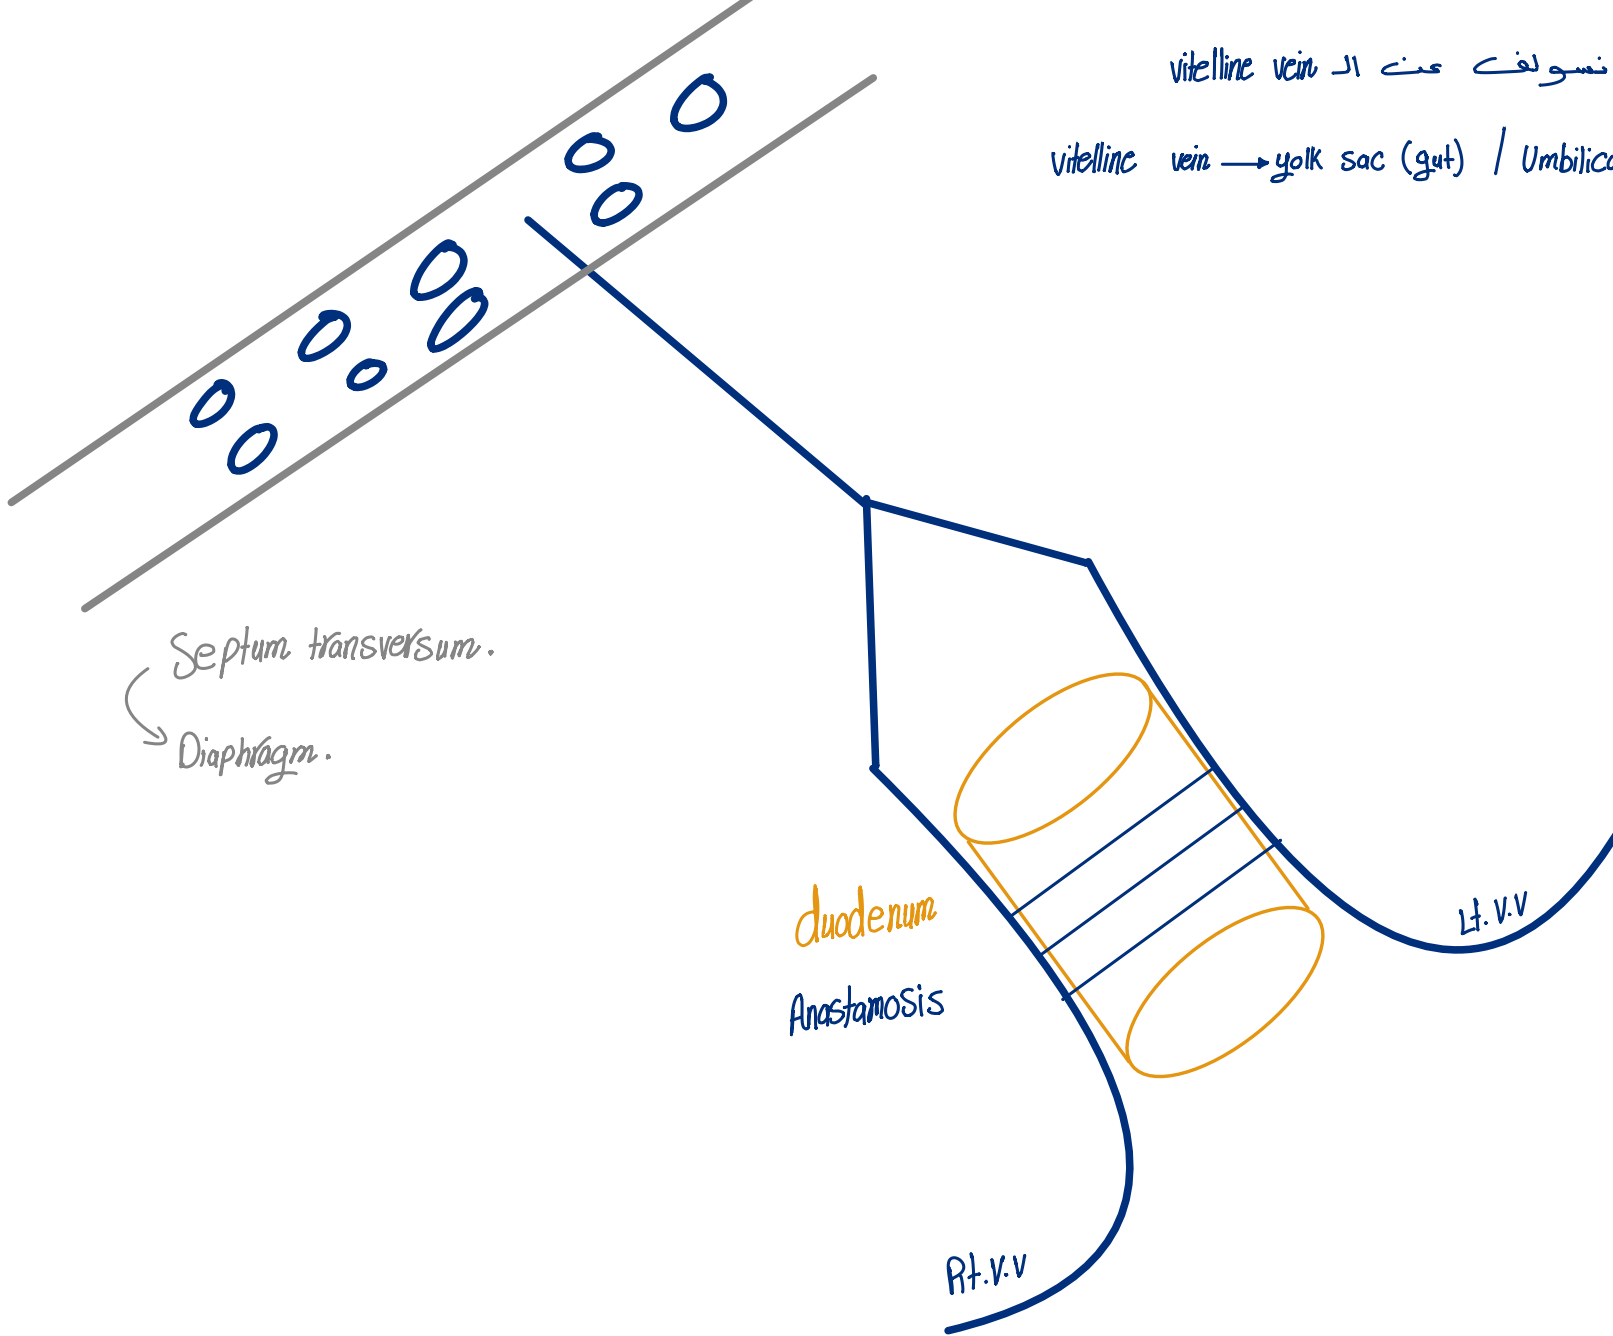

# Thoracic in posterior

واحد بننگلم سن vein

supra cardinal

طبعا هو جزء ال Right

Right renal vein

I.V.C

Left renal vein

Left gonadal  
testicular or ovarian  
الذي هو

①  
Renal part  
(segment)

Sub Cardinal

Left common iliac vein

②  
Sacro  
Cardinal  
Part

Sacro cardinal

هسا يا نشامى بعدنا نسولف عن الـ vitelline vein

vitelline vein → yolk sac (gut) / Umbilical → Umbilicus or placenta

وَأخِيرًا رَحَى نَسُوفَ عَنَ الِ Umbilical vein

Lt.U.v

$\alpha$

$\alpha$  Rt

انتباہ!

بعد الولادة

Molham Heissat @Heissat02 · 25/04/2024

لا تخطين بيالي باليوم الواحد سوا مرتين  
مرةً من الصباح.....الى المساء  
ومرةً من المساء.....الى الصباح