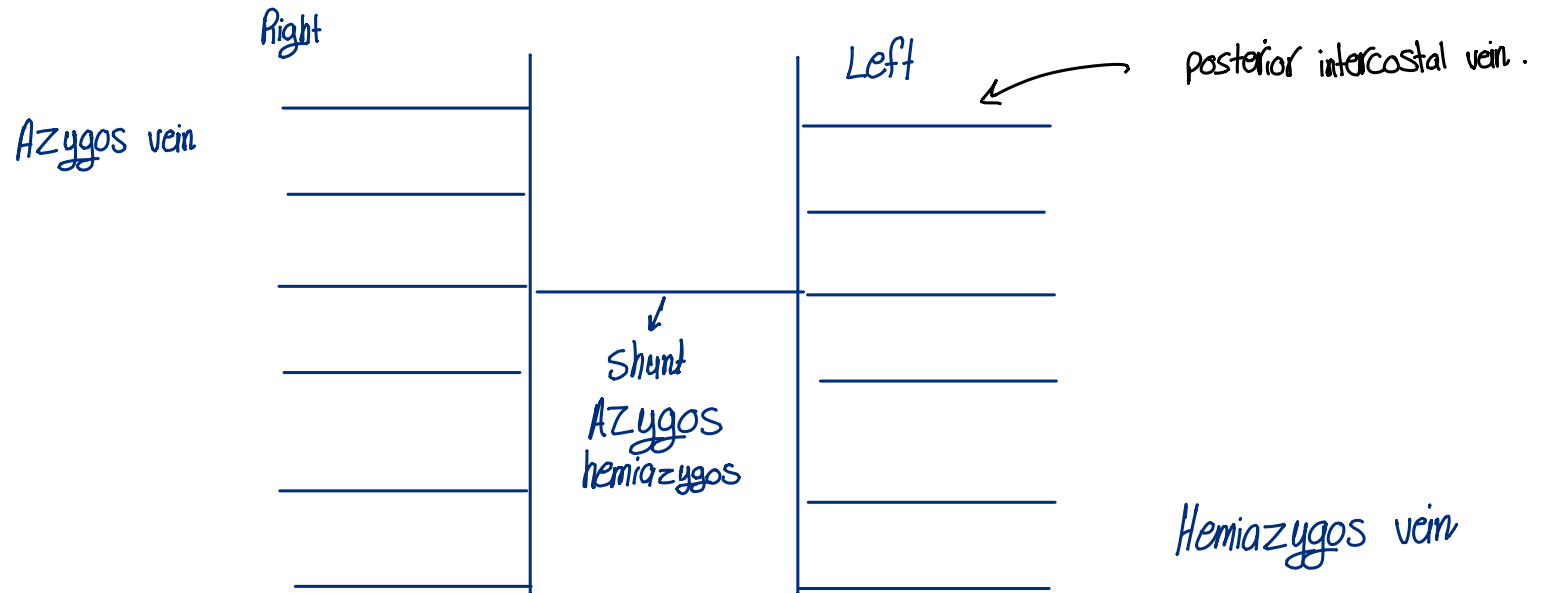

كمات هنا vein مرتغير بسبب بال Coronary نفعاً مث دغري كل ال Right atrium طبيب مين بعمله هذا ال Lt.Common-cardinal vein

هاي الطبخة كلها وين في اي منطقة بالجسم تقريباً cervical و بداية thoracic

P

P

Thorax

supra cardinal

Abdomen

Sub Cardinal

Sacral

Sacro cardinal

# Thoracic in posterior

واحد بننگلم سن vein

supra cardinal

طبعا هو جزء ال Right

Right renal vein

I.V.C

Left renal vein

Left gonadal  
testicular or ovarian  
الذي هو

①  
Renal part  
(segment)

Sub Cardinal

Left common iliac vein

②  
Sacro  
Cardinal  
Part

Sacro cardinal

هسا يا نشامى بعدنا نسولف عن الـ vitelline vein

vitelline vein → yolk sac (gut) / Umbilical → Umbilicus or placenta