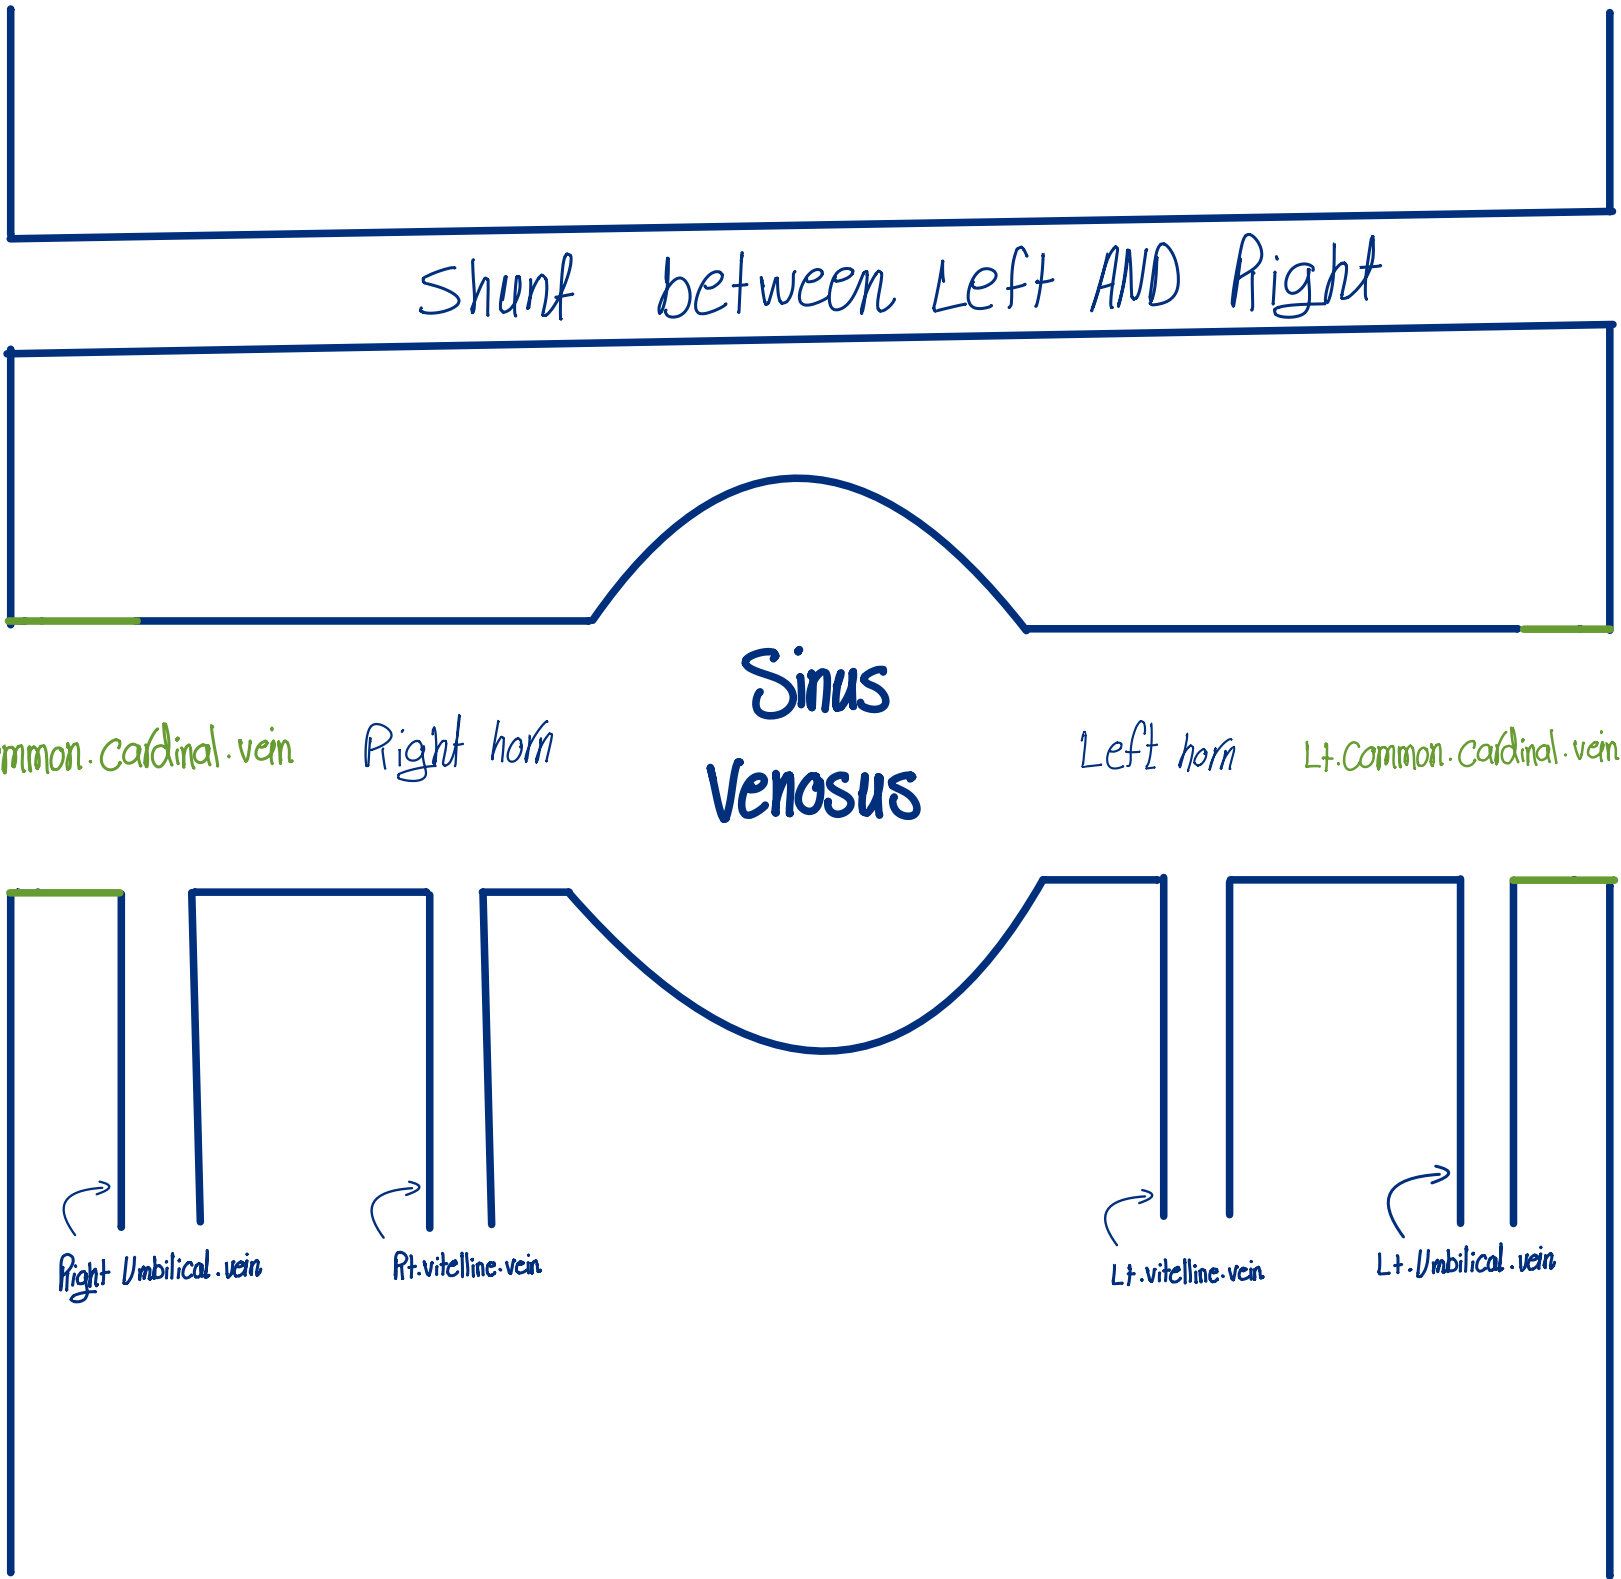

Right
Anterior
Cardinal
vein

Left
Anterior
cardinal
vein

Shunt between Left AND Right

Sinus
Venosus

Rt. common. cardinal. vein

Right horn

Left horn

Lt. common. cardinal. vein

Right Umbilical. vein

Rt. vitelline. vein

Lt. vitelline. vein

Lt. Umbilical. vein

posterior
cardinal
vein

posterior
cardinal
vein